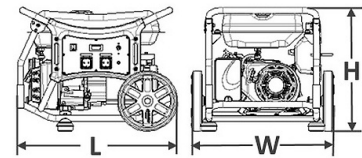

Alternator		
Sistem de regulare tensiune		AVR
Clasificare protecție infiltrare	IP	23

Date dimensionale		
Lungime	(L) mm	680
Lățime	(W) mm	602
Înălțime	(H) mm	523
Greutate fără combustibil	kg	49
Dimensiuni cutie carton lungime/lățime/înălțime	mm	685x505x520