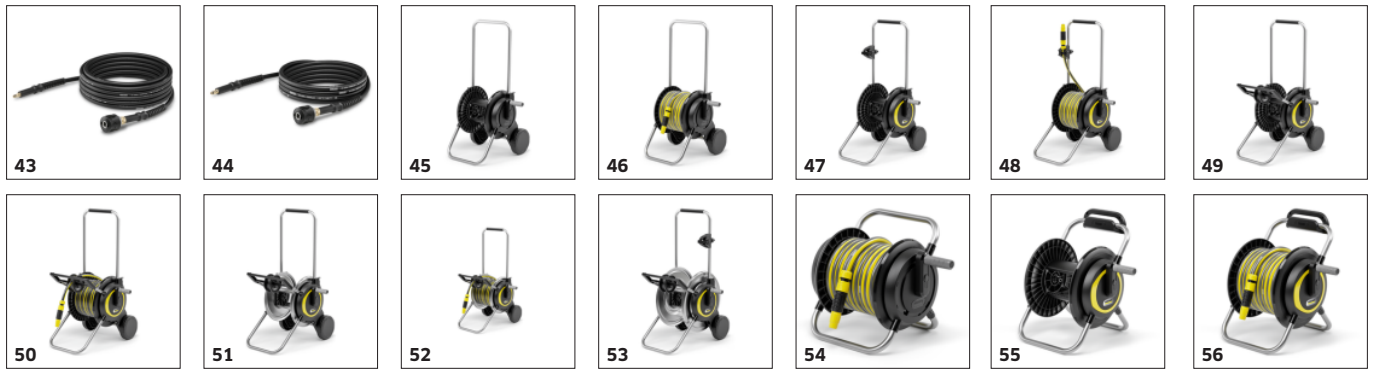

ACCESORII PENTRU K 5 PREMIUM POWER CONTROL FLEX 1.324-712.0

		Cod de comandă.		
FURTUNURI DE ÎNALTĂ PRESIUNE				
Prelungitor furtun de înaltă presiune - Accesoriu pentru aparate cu Sistem Quick Connect				
Prelungire pentru furtun de înaltă presiune, 10m, K3-K7	43	2.641-710.0	Prelungire pentru furtun de înaltă presiune pentru flexibilitate mai mare. 10 m de furtun robust de calitate DN-8 pentru rezistență îndelungată. Pentru aparate K3-K7 din 2008 cu conexiune quick connect.	☐
Prelungire furtun de înaltă presiune, 6m, K3-K7	44	2.641-709.0	Prelungire pentru furtun de înaltă presiune pentru flexibilitate mai mare. 6 m de furtun robust de calitate DN-8 pentru rezistență îndelungată. Pentru aparate K2-K7 din 2008 cu conexiune quick connect.	☐
CĂRUCIOARE PENTRU FURTUNURI ȘI SISTEME DE DEPOZITARE				
Carucior pentru furtun HT 2	45	2.645-361.0	Căruciorul mobil și stabil pentru furtun impresionează prin baza sa extra-largă, care asigură o stabilitate maximă. Este un model compact, cu mâner reglabil pe înălțime, ideal pentru grădinile mici.	☐
Carucior pentru furtun HT 2.20 Set	46	2.645-362.0	Cărucior pentru furtun compact și mobil, cu o bază extra-largă pentru stabilitate maximă, furtun Kärcher de 20 m, accesoriu pentru irigare și duză, precum și mâner reglabil pe înălțime.	☐
Cărucior pentru furtun HT 3	47	2.645-363.0	Mobil și stabil: Căruciorul pentru furtun, ideal pentru grădinile de dimensiuni medii, se remarcă prin baza sa extra-largă pentru o stabilitate maximă și mânerul reglabil pe înălțime. Include suport pentru duză.	☐
Cărucior pentru furtun HT 3.20 Set	48	2.645-364.0	Căruciorul pentru furtun, echipat cu suport pentru duză, se remarcă prin baza sa extra-largă pentru o stabilitate maximă, mânerul reglabil pe înălțime, furtunul de grădină de 20 m și accesoriile de udare incluse.	☐
Cărucior pentru furtun HT 4	49	2.645-365.0	Totul sub control: căruciorul de furtun impresionează prin tamburul său robust, baza extra-largă pentru stabilitate maximă, ghidajul precis al furtunului și mânerul ajustabil pe înălțime.	☐
Cărucior pentru furtun HT 4.20 Set	50	2.645-366.0	Setul de cărucior pentru furtun mobil se remarcă prin baza sa extra-largă, ghidajul precis al furtunului și mânerul reglabil pe înălțime, fiind gata de utilizare imediată, inclusiv cu un furtun de 20 m și accesoriile.	☐
Cărucior pentru furtun HT 5 M	51	2.645-367.0	Căruciorul mobil și stabil pentru furtun impresionează prin tamburul metalic robust, baza extra-largă, ghidajul precis al furtunului și mânerul reglabil pe înălțime.	☐
Cărucior pentru furtun HT 5.20 M Set	52	2.645-368.0	Căruciorul pentru furtun se remarcă prin tamburul său metalic robust, baza largă pentru stabilitate ridicată și furtunul de 20 m, fiind gata de utilizare imediată cu accesoriile de udare incluse.	☐
Cărucior pentru furtun HT 6 M	53	2.645-369.0	Caruciorul mobil și stabil pentru furtun impresionează prin tamburul metalic rezistent, baza extra-largă, ghidajele precise pentru furtun și mânerul ajustabil pe înălțime.	☐
Tambur pentru furtun HR 2.10 Set	54	2.645-370.0	Set complet pentru udare eficientă și depozitare compactă a furtunului. Gata de utilizare imediată, incluzând un furtun de grădină Kärcher de 10 m, conectori, adaptor pentru robinet și duză.	☐
Tambur pentru furtun HR 3	55	2.645-371.0	Un tambur pentru furtun - două funcții: HR 3 poate fi folosit atât pentru depozitarea furtunului pe perete, cât și pentru utilizare mobilă în grădină.	☐
Tambur de furtun montat pe perete HR 3.20 Set	56	2.645-372.0	Un tambur pentru furtun - două funcții: setul HR 3.20 cu furtun de 20 m și accesoriile este ideal atât pentru depozitarea furtunului pe perete, cât și pentru utilizarea mobilă în grădină.	☐