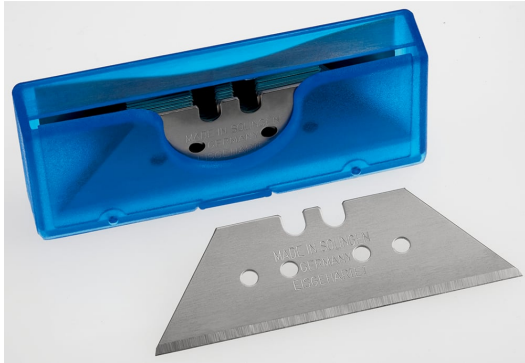

Informații despre produs

94 19 215

- Lame de rezervă

Set cu 10 lame de schimb pentru 94 15 215 / 94 35 215

General

Article No.	94 19 215
EAN	4003773046219
Greutate	47 g
Dimensiuni	25 x 10 mm
Standard	

Atribute tehnice