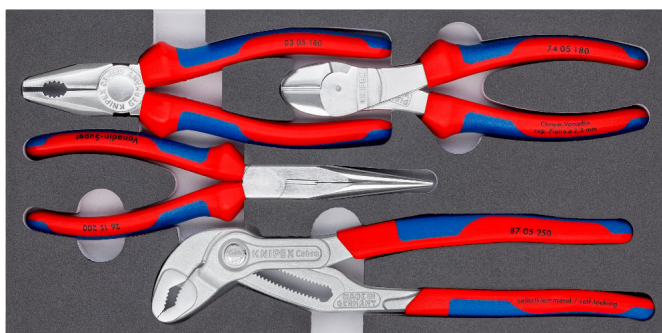

Informații despre produs

00 20 01 V17

Set de clești

În suport de spumă

Din 4 părți

- În suport de spumă pentru bancuri de lucru și ateliere amenajate în autovehicule
- Pentru păstrarea ordonată și organizată a sculelor
- Cavități cu forme precise pentru depozitarea cleștilor
- Dimensiunile suportului de spumă (l x H x A): 335 x 33 x 165 mm
- Material: spumă bicoloră, cu pori închiși
- Patru clești în suport de spumă

General

Article No.	00 20 01 V17
EAN	4003773081944
Greutate	1.225 g
Dimensiuni	166 x 30 mm
Standard	

Modificări tehnice și erori rezervate