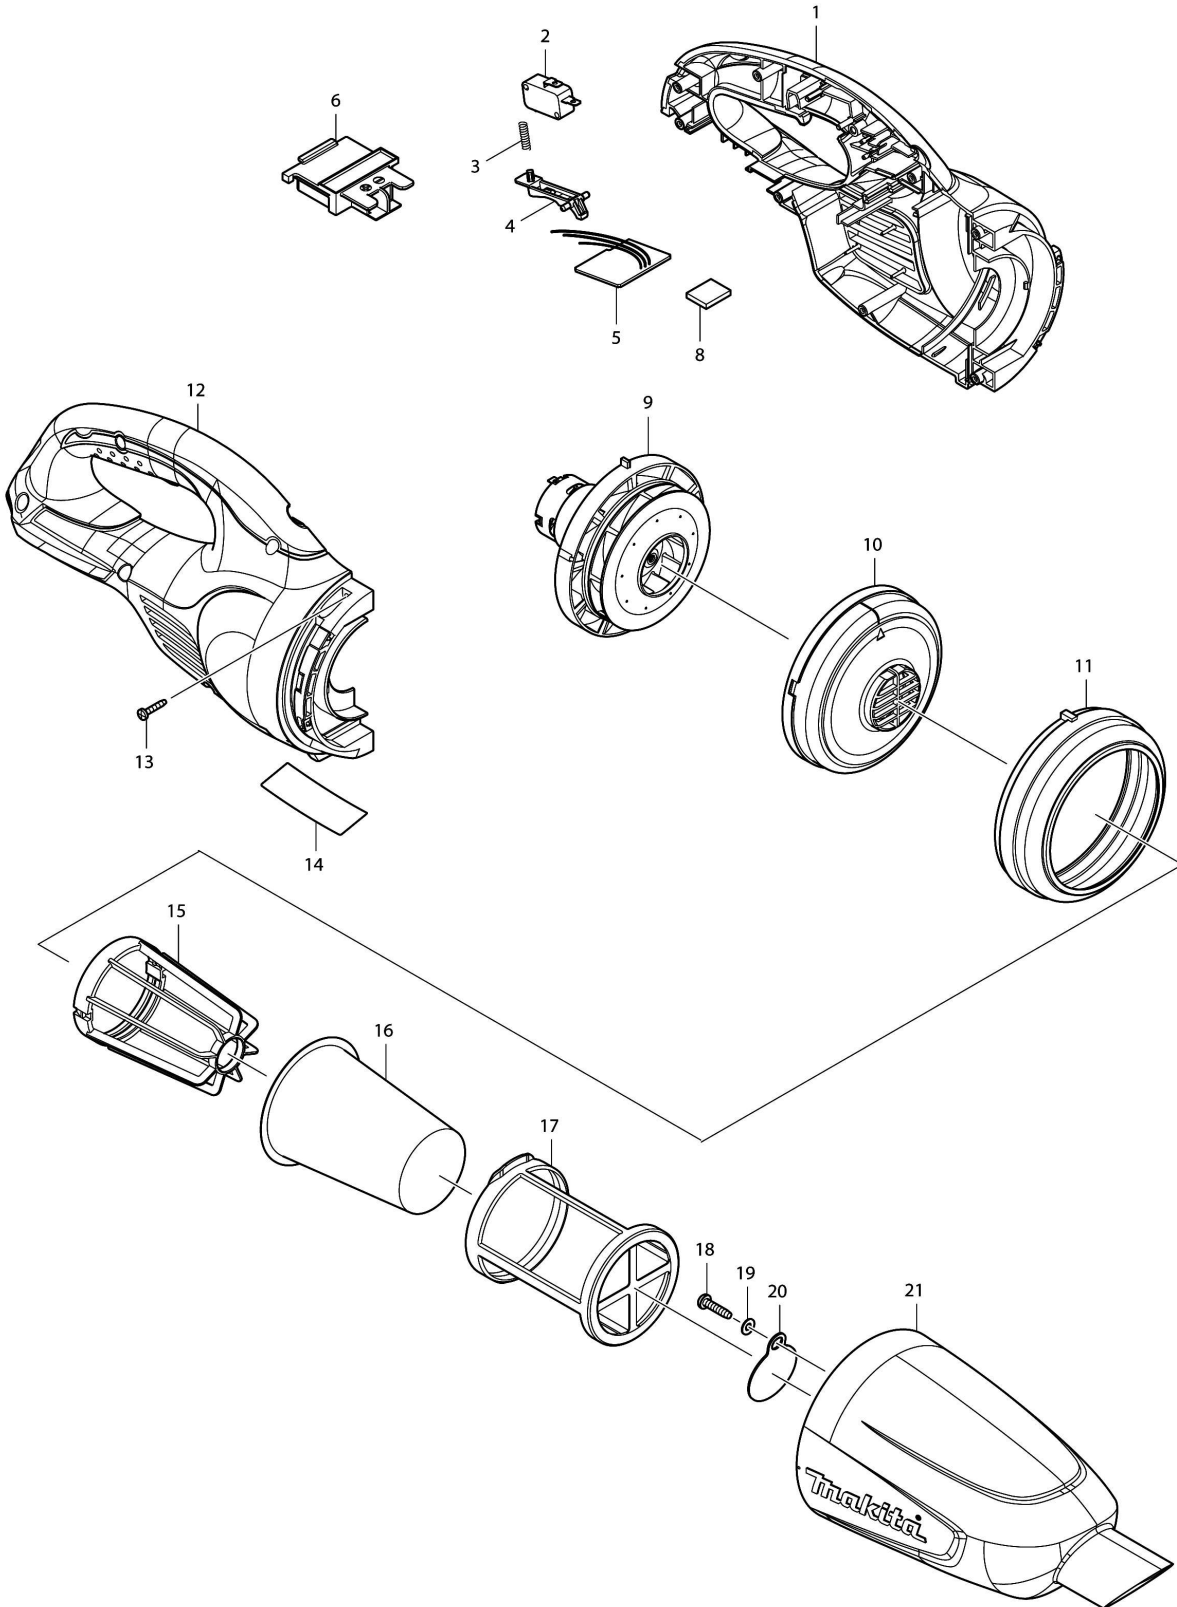

Model No.DCL180 CORDLESS CLEANER

Model No.DCL180 CORDLESS CLEANER

cod	cod piesa	descriere	interschimbare	cantitate	New/Old	optiunea 1	optiunea 2	nota
001B	187458-1	HOUSING SET		1				
001C	183E54-3	HOUSING SET		1				
C10	424209-4	SPONGE SHEET 50-50		2				
D10		INC. 12						
002	651891-8	INTRERUPATOR V-15-3A6		1				
003	231473-8	COMPRESSION SPRING 4		1				
004	451227-9	PARGHIE INTRERUPATOR BCL180		1				
005B	638935-1	CONTROLLER UNIT		1	*			
005-1B	632F98-1	CONTROLLER UNIT	<	1				
005-1C	632F98-1	CONTROLLER UNIT		1				
006	643860-3	TERMINAL BCL182		1				
008	424248-4	SPONGE SHEET 15-25 BCL180		1				
009	125867-6	MOTOR BCL180		1				
C10	452455-9	SUPORT TURBINA 4073D/4093D		1				
C20	265199-0	+ PAN HEAD SCREW M3X8		2				
C30	240102-2	VENTILATOR 82		1				
010	416030-5	CAPAC VENTILATOR		1				
011	424320-2	GARNITURA CAUCIUC CL102D		1				
012B	187458-1	HOUSING SET		1				
012C	183E54-3	HOUSING SET		1				
C10	424209-4	SPONGE SHEET 50-50		2				
D10		INC. 1						
013	266429-2	SURUB AUTOFILETANT 3X16 MT081		7	*			
013-1	266130-9	SURUB PT 3X16	O	7				
014	815F73-4	DCL180 NAME PLATE		1				
015	410237-5	SUPORT BCL180		1	*			
015-1	458467-0	STAY	<	1				
016	443060-3	FILTRU BCL180		1				
017	451208-3	PREFILTRU BCL180		1				
018	265995-6	SURUB 4X18		1				
019	941051-3	SAIBA PLATA 4 BCL180		1				
020	424208-6	VALVE BCL180Z BCL180		1				
021B	451235-0	Capsule BCL180		1				
021C	456196-9	CAPSULE		1				
022	424308-2	SPONGE SHEET 50-36 BCL180		1				
023	632H18-7	FUSE UNIT		1				
024	422268-2	SPONGE SHEET 57		1				
A01B	122859-6	NOZZLE cpl. blue BCL180		1	*			
C10	451410-8	ROLLER		4	*			
C20	268208-4	PIN 3		4	*			
C30	424096-1	WIPER		1	*			
A01-1B	123488-8	FLOOR T-NOZZLE 28 BLU	<	1				